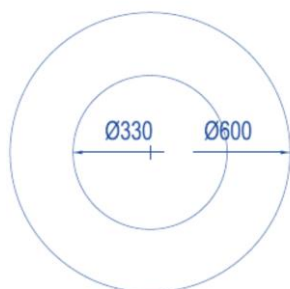

PP konzollemez 6-9-12 l/s olajleválasztóhoz