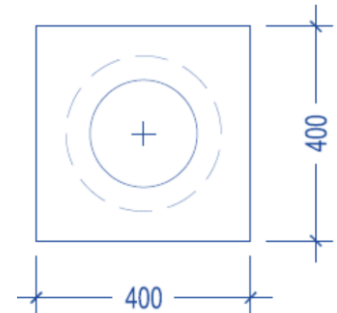

Csapadékvíz olajlevasztó 6 l/s

Mérete: 290x290x300 mm
Anyaga: polypropilén
Tisztítási kapacitás: 6 liter/sec
Olajmegkötő kapacitás: 5 kg
Kezelhető útfelület: 200 m²
Az elfolyó víz olajtartalma: < 2 mg/l

Csapadékvíz olajlevasztó 9 l/s

Mérete: 240x240x500 mm
Anyaga: polypropilén
Tisztítási kapacitás: 9 liter/sec
Olajmegkötő kapacitás: 7,5 kg
Kezelhető útfelület: 300 m²
Az elfolyó víz olajtartalma: < 2 mg/l

Csapadékvíz olajlevasztó 12 l/s

Mérete: 290x290x500 mm
Anyaga: polypropilén
Tisztítási kapacitás: 12 liter/sec
Olajmegkötő kapacitás: 10 kg
Kezelhető útfelület: 400 m²
Az elfolyó víz olajtartalma: < 2 mg/l

Csapadékvíz olajleválasztó 24 l/s

Mérete: 440x440x500 mm

Anyaga: polypropilén

Tisztítási kapacitás: 24 liter/sec

Olajmegkötő kapacitás: 20 kg

Kezelhető útfelület: 800 m²

Az elfolyó víz olajtartalma: < 2 mg/l