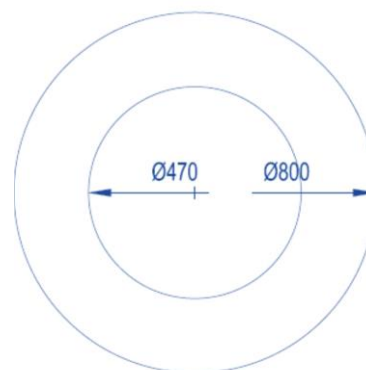

PP konzollemez 24 l/s olajleválasztóhoz