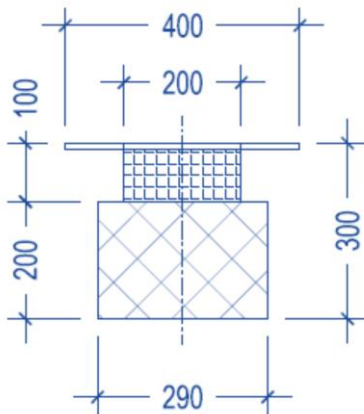

Csapadékvíz olajlevasztó 6 l/s

Mérete: 290x290x300 mm
Anyaga: polypropilén
Tisztítási kapacitás: 6 liter/sec
Olajmegkötő kapacitás: 5 kg
Kezelhető útfelület: 200 m²
Az elfolyó víz olajtartalma: < 2 mg/l

Csapadékvíz olajlevasztó 9 l/s

Mérete: 240x240x500 mm
Anyaga: polypropilén
Tisztítási kapacitás: 9 liter/sec
Olajmegkötő kapacitás: 7,5 kg
Kezelhető útfelület: 300 m²
Az elfolyó víz olajtartalma: < 2 mg/l

Csapadékvíz olajlevasztó 12 l/s

Mérete: 290x290x500 mm
Anyaga: polypropilén
Tisztítási kapacitás: 12 liter/sec
Olajmegkötő kapacitás: 10 kg
Kezelhető útfelület: 400 m²
Az elfolyó víz olajtartalma: < 2 mg/l

Csapadékvíz olajleválasztó 24 l/s

Mérete: 440x440x500 mm

Anyaga: polypropilén

Tisztítási kapacitás: 24 liter/sec

Olajmegkötő kapacitás: 20 kg

Kezelhető útfelület: 800 m²

Az elfolyó víz olajtartalma: < 2 mg/l