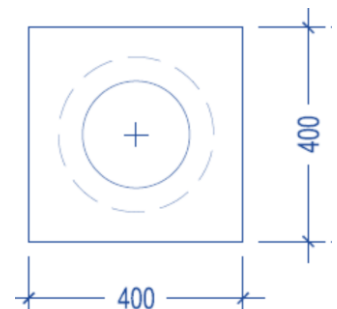

Csapadékvíz olajlevasztó 6 l/s

Mérete: 290x290x300 mm
Anyaga: polypropilén
Tisztítási kapacitás: 6 liter/sec
Olajmegkötő kapacitás: 5 kg
Kezelhető útfelület: 200 m²
Az elfolyó víz olajtartalma: < 2 mg/l

Csapadékvíz olajlevasztó 9 l/s

Mérete: 240x240x500 mm
Anyaga: polypropilén
Tisztítási kapacitás: 9 liter/sec
Olajmegkötő kapacitás: 7,5 kg
Kezelhető útfelület: 300 m²
Az elfolyó víz olajtartalma: < 2 mg/l

Csapadékvíz olajlevasztó 12 l/s

Mérete: 290x290x500 mm
Anyaga: polypropilén
Tisztítási kapacitás: 12 liter/sec
Olajmegkötő kapacitás: 10 kg
Kezelhető útfelület: 400 m²
Az elfolyó víz olajtartalma: < 2 mg/l

Csapadékvíz olajleválasztó 24 l/s

Mérete: 440x440x500 mm

Anyaga: polypropilén

Tisztítási kapacitás: 24 liter/sec

Olajmegkötő kapacitás: 20 kg

Kezelhető útfelület: 800 m²

Az elfolyó víz olajtartalma: < 2 mg/l