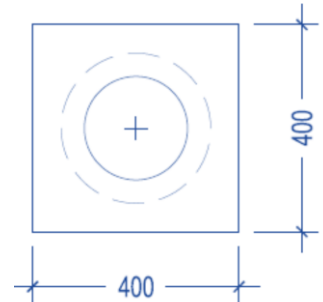

Csapadékvíz olajlevasztó 6 l/s

Mérete: 290x290x300 mm
Anyaga: polypropilén
Tisztítási kapacitás: 6 liter/sec
Olajmegkötő kapacitás: 5 kg
Kezelhető útfelület: 200 m²
Az elfolyó víz olajtartalma: < 2 mg/l

Csapadékvíz olajlevasztó 9 l/s

Mérete: 240x240x500 mm
Anyaga: polypropilén
Tisztítási kapacitás: 9 liter/sec
Olajmegkötő kapacitás: 7,5 kg
Kezelhető útfelület: 300 m²
Az elfolyó víz olajtartalma: < 2 mg/l

Csapadékvíz olajlevasztó 12 l/s

Mérete: 290x290x500 mm
Anyaga: polypropilén
Tisztítási kapacitás: 12 liter/sec
Olajmegkötő kapacitás: 10 kg
Kezelhető útfelület: 400 m²
Az elfolyó víz olajtartalma: < 2 mg/l

Csapadékvíz olajleválasztó 24 l/s

Mérete: 440x440x500 mm

Anyaga: polypropilén

Tisztítási kapacitás: 24 liter/sec

Olajmegkötő kapacitás: 20 kg

Kezelhető útfelület: 800 m²

Az elfolyó víz olajtartalma: < 2 mg/l