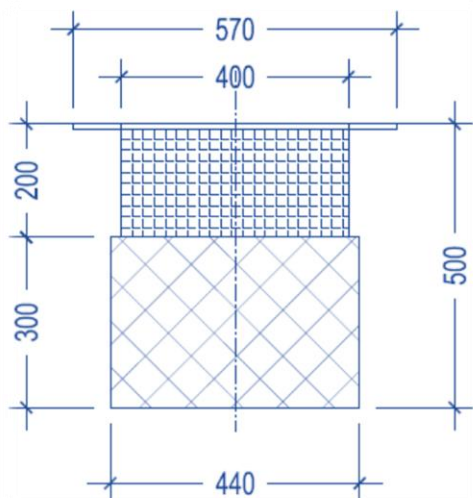

Csapadékvíz olajlevasztó 6 l/s

Mérete: 290x290x300 mm
Anyaga: polypropilén
Tisztítási kapacitás: 6 liter/sec
Olajmegkötő kapacitás: 5 kg
Kezelhető útfelület: 200 m²
Az elfolyó víz olajtartalma: < 2 mg/l

Csapadékvíz olajlevasztó 9 l/s

Mérete: 240x240x500 mm
Anyaga: polypropilén
Tisztítási kapacitás: 9 liter/sec
Olajmegkötő kapacitás: 7,5 kg
Kezelhető útfelület: 300 m²
Az elfolyó víz olajtartalma: < 2 mg/l

Csapadékvíz olajlevasztó 12 l/s

Mérete: 290x290x500 mm
Anyaga: polypropilén
Tisztítási kapacitás: 12 liter/sec
Olajmegkötő kapacitás: 10 kg
Kezelhető útfelület: 400 m²
Az elfolyó víz olajtartalma: < 2 mg/l

Csapadékvíz olajleválasztó 24 l/s

Mérete: 440x440x500 mm

Anyaga: polypropilén

Tisztítási kapacitás: 24 liter/sec

Olajmegkötő kapacitás: 20 kg

Kezelhető útfelület: 800 m²

Az elfolyó víz olajtartalma: < 2 mg/l