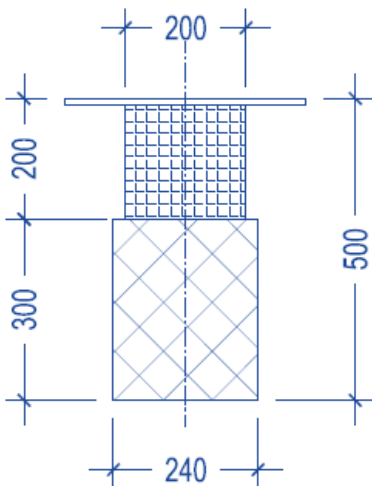

Csapadékvíz olajlevasztó 6 l/s

Mérete: 290x290x300 mm
Anyaga: polypropilén
Tisztítási kapacitás: 6 liter/sec
Olajmegkötő kapacitás: 5 kg
Kezelhető útfelület: 200 m²
Az elfolyó víz olajtartalma: < 2 mg/l

Csapadékvíz olajlevasztó 9 l/s

Mérete: 240x240x500 mm
Anyaga: polypropilén
Tisztítási kapacitás: 9 liter/sec
Olajmegkötő kapacitás: 7,5 kg
Kezelhető útfelület: 300 m²
Az elfolyó víz olajtartalma: < 2 mg/l

Csapadékvíz olajlevasztó 12 l/s

Mérete: 290x290x500 mm
Anyaga: polypropilén
Tisztítási kapacitás: 12 liter/sec
Olajmegkötő kapacitás: 10 kg
Kezelhető útfelület: 400 m²
Az elfolyó víz olajtartalma: < 2 mg/l

Csapadékvíz olajleválasztó 24 l/s

Mérete: 440x440x500 mm

Anyaga: polypropilén

Tisztítási kapacitás: 24 liter/sec

Olajmegkötő kapacitás: 20 kg

Kezelhető útfelület: 800 m²

Az elfolyó víz olajtartalma: < 2 mg/l