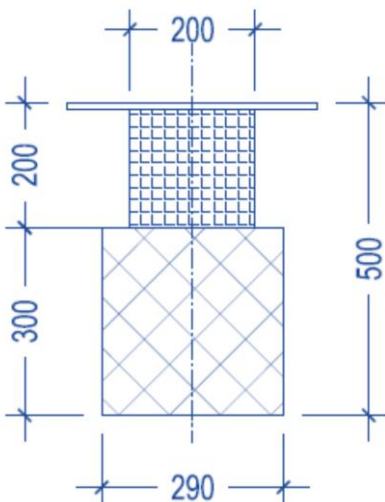

Csapadékvíz olajlevasztó 6 l/s

Mérete: 290x290x300 mm
Anyaga: polypropilén
Tisztítási kapacitás: 6 liter/sec
Olajmegkötő kapacitás: 5 kg
Kezelhető útfelület: 200 m²
Az elfolyó víz olajtartalma: < 2 mg/l

Csapadékvíz olajlevasztó 9 l/s

Mérete: 240x240x500 mm
Anyaga: polypropilén
Tisztítási kapacitás: 9 liter/sec
Olajmegkötő kapacitás: 7,5 kg
Kezelhető útfelület: 300 m²
Az elfolyó víz olajtartalma: < 2 mg/l

Csapadékvíz olajlevasztó 12 l/s

Mérete: 290x290x500 mm
Anyaga: polypropilén
Tisztítási kapacitás: 12 liter/sec
Olajmegkötő kapacitás: 10 kg
Kezelhető útfelület: 400 m²
Az elfolyó víz olajtartalma: < 2 mg/l

Csapadékvíz olajleválasztó 24 l/s

Mérete: 440x440x500 mm

Anyaga: polypropilén

Tisztítási kapacitás: 24 liter/sec

Olajmegkötő kapacitás: 20 kg

Kezelhető útfelület: 800 m²

Az elfolyó víz olajtartalma: < 2 mg/l