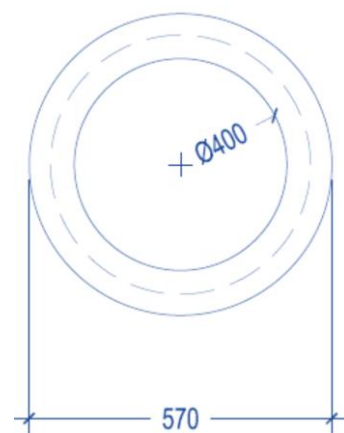

Csapadékvíz olajlevasztó 6 l/s

Mérete: 290x290x300 mm
Anyaga: polypropilén
Tisztítási kapacitás: 6 liter/sec
Olajmegkötő kapacitás: 5 kg
Kezelhető útfelület: 200 m²
Az elfolyó víz olajtartalma: < 2 mg/l

Csapadékvíz olajlevasztó 9 l/s

Mérete: 240x240x500 mm
Anyaga: polypropilén
Tisztítási kapacitás: 9 liter/sec
Olajmegkötő kapacitás: 7,5 kg
Kezelhető útfelület: 300 m²
Az elfolyó víz olajtartalma: < 2 mg/l

Csapadékvíz olajlevasztó 12 l/s

Mérete: 290x290x500 mm
Anyaga: polypropilén
Tisztítási kapacitás: 12 liter/sec
Olajmegkötő kapacitás: 10 kg
Kezelhető útfelület: 400 m²
Az elfolyó víz olajtartalma: < 2 mg/l

Csapadékvíz olajleválasztó 24 l/s

Mérete: 440x440x500 mm

Anyaga: polypropilén

Tisztítási kapacitás: 24 liter/sec

Olajmegkötő kapacitás: 20 kg

Kezelhető útfelület: 800 m²

Az elfolyó víz olajtartalma: < 2 mg/l